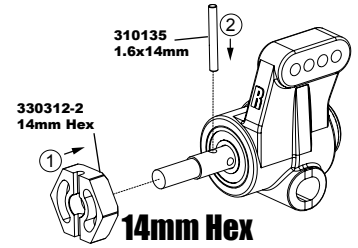

DEX210^{V3} B3

Optional 12mm hex axle

Bag 1

1:1

DEX210^{V3} C1.1

Bag 2

1:1

DEX210^{V3} // C1.2

Bag 3

1:1

DEX210^{V3} // I5

MM
MID MOTOR

402036

RM
REAR MOTOR

390085