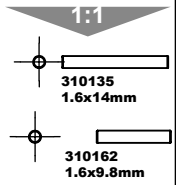

DEX210^{V3} B3

Optional 12mm hex axle

Bag 1

1:1

DEX210^{V3} C1.1

Bag 2

1:1

DEX210^{V3} // C1.2

Bag 3

1:1

DEX210^{V3} // I5

MM
MID MOTOR

402036

RM
REAR MOTOR

390085