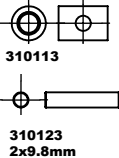

DEX210^{V3} B3

Optional 12mm hex axle

Bag 1

1:1

DEX210^{V3} C1.1

Bag 2

1:1

DEX210^{V3} // C1.2

Bag 3

1:1

DEX210^{V3} // I5

MM
MID MOTOR

402036

RM
REAR MOTOR

390085