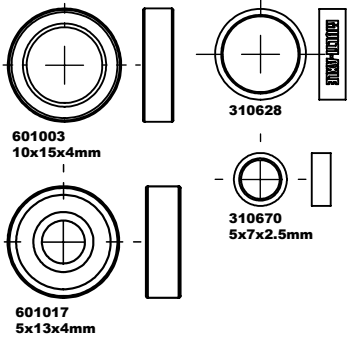

DEX210^{V3} B3

Optional 12mm hex axle

Bag 1

1:1

DEX210^{V3} C1.1

Bag 2

1:1

DEX210^{V3} // C1.2

Bag 3

1:1

DEX210^{V3} // I5

MM
MID MOTOR

402036

RM
REAR MOTOR

390085