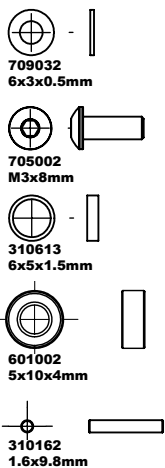

DEX210^{V3} B3

Optional 12mm hex axle

Bag 1

1:1

DEX210^{V3} C1.1

Bag 2

1:1

DEX210^{V3} // C1.2

Bag 3

1:1

DEX210^{V3} // I5

MM
MID MOTOR

402036

RM
REAR MOTOR

390085