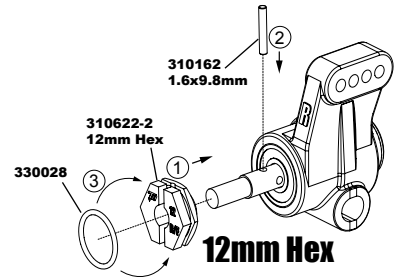

DEX210^{V3} B3

Optional 12mm hex axle

Bag 1

1:1

DEX210^{V3} C1.1

Bag 2

1:1

DEX210^{V3} // C1.2

Bag 3

1:1

DEX210^{V3} // I5

MM
MID MOTOR

402036

RM
REAR MOTOR

390085