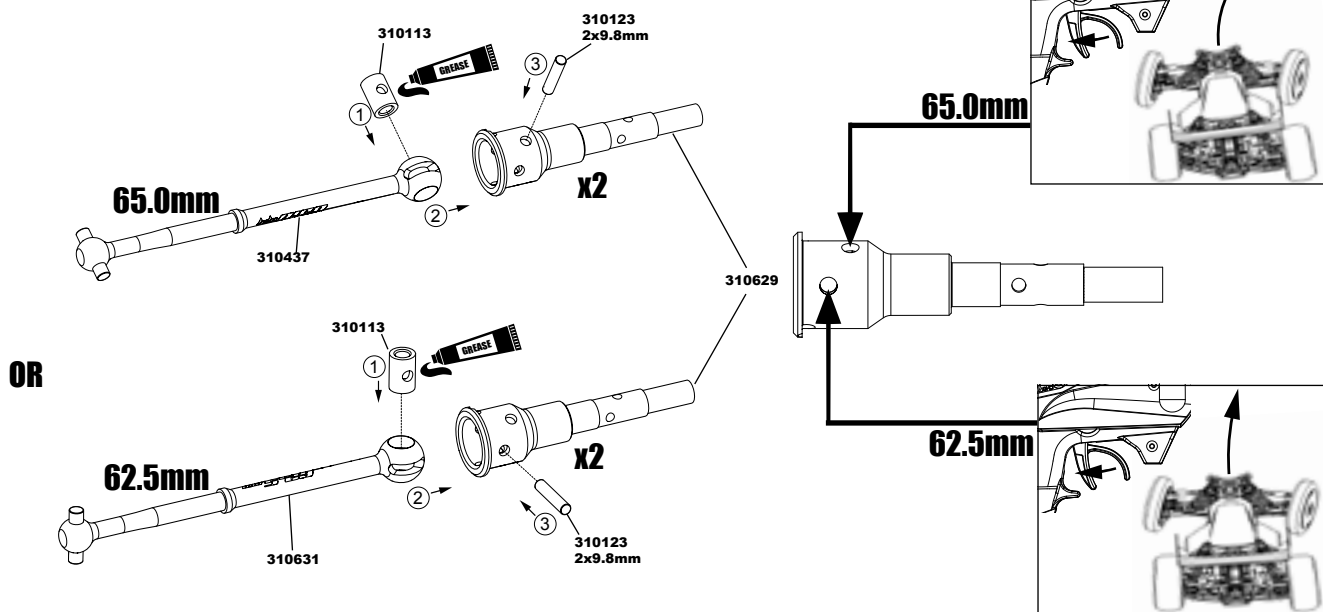

DEX210^{V3} B3

Optional 12mm hex axle

Bag 1

1:1

DEX210^{V3} C1.1

Bag 2

1:1

DEX210^{V3} // C1.2

Bag 3

1:1

DEX210^{V3} // I5

MM
MID MOTOR

402036

RM
REAR MOTOR

390085